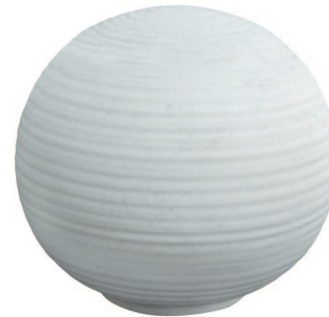

Sfera - Art. UPOLSFE21S