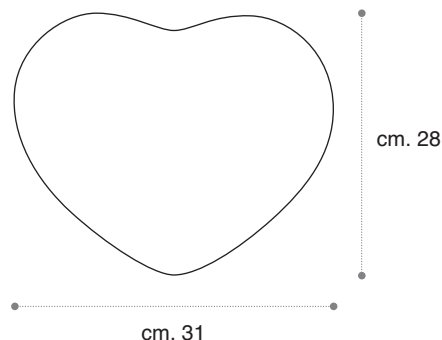

### Cuore Grande 5L

*Big Heart 5L*

Materia : porcellana opaca  
Misure cm 31x28xh16 - Capacità cm<sup>3</sup> 5000  
Chiusura ermetica in alluminio dal basso  
Provvista di sacchetto ignifugo per le ceneri