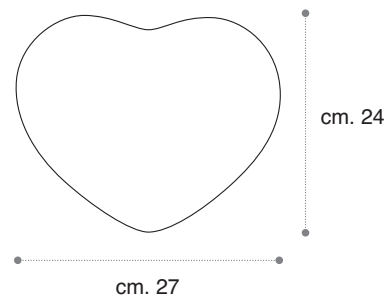

Cuore Piccolo 3L

Small Heart 3L

Materia : porcellana opaca
Misure cm 27x24xh13 - Capacità cm³ 3000
Chiusura ermetica in alluminio dal basso
Provvista di sacchetto ignifugo per le ceneri

*Material : matt porcelain
Size cm 27x24xh13 - Capacity cm³ 3000
Hermetic aluminum closure on the bottom
Supplied with fireproof bag for ashes*